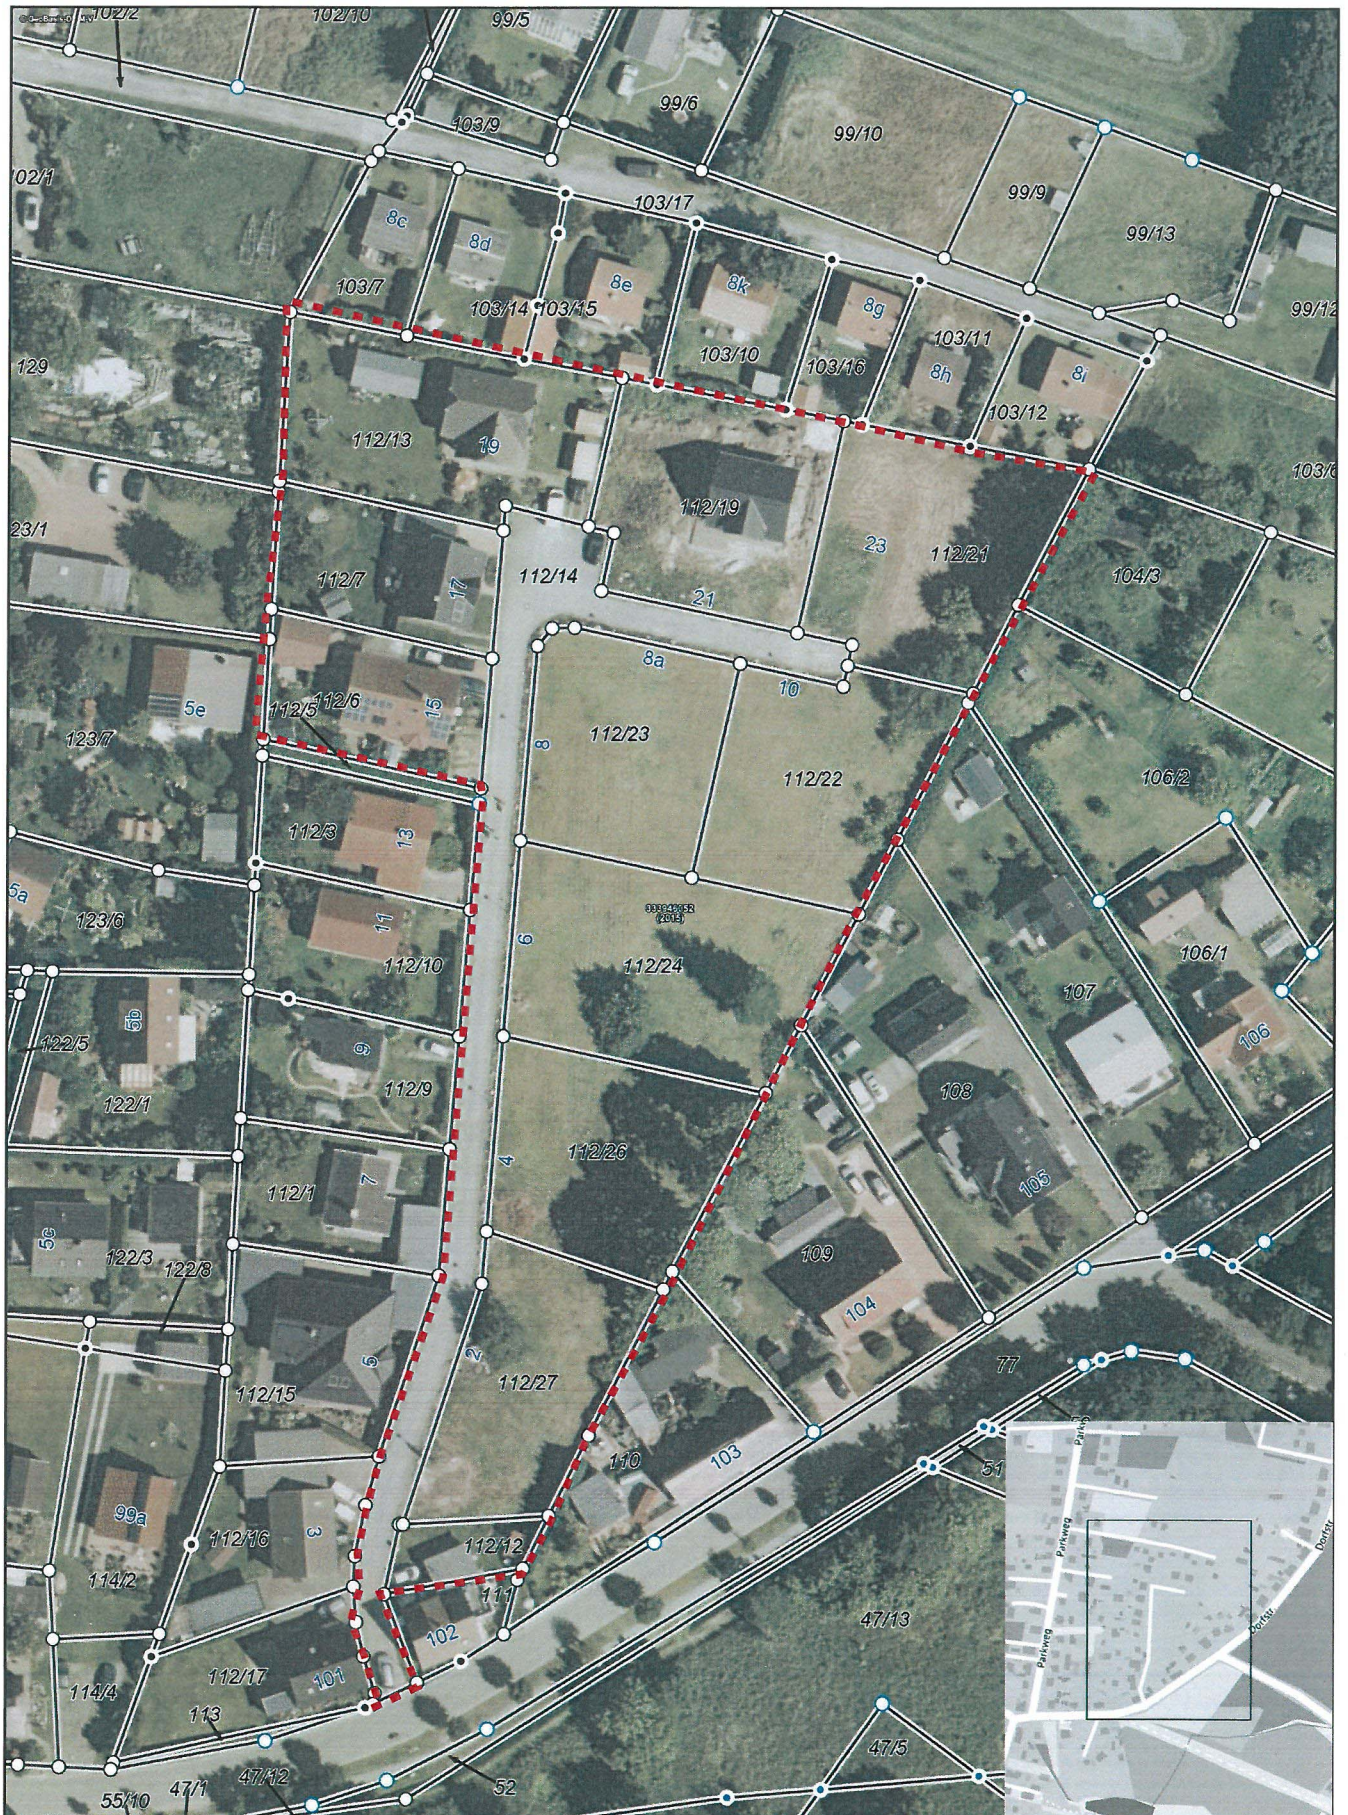

Landkreis Vorpommern-Rügen
- Der Landrat -
Fachdienst Kataster und Vermessung

Auszug aus GeoPORT.VR

erstellt durch: Amt Nord-Rügen

Datum: 26.07.2018

© GeoBasis-DE/M-V VR

Bearbeiter: Riedel

Gemarkung: Breege (132908)

Flur: 2

Maßstab dieses Auszugs: 1: 1000

Anlage 1 zur Begründung