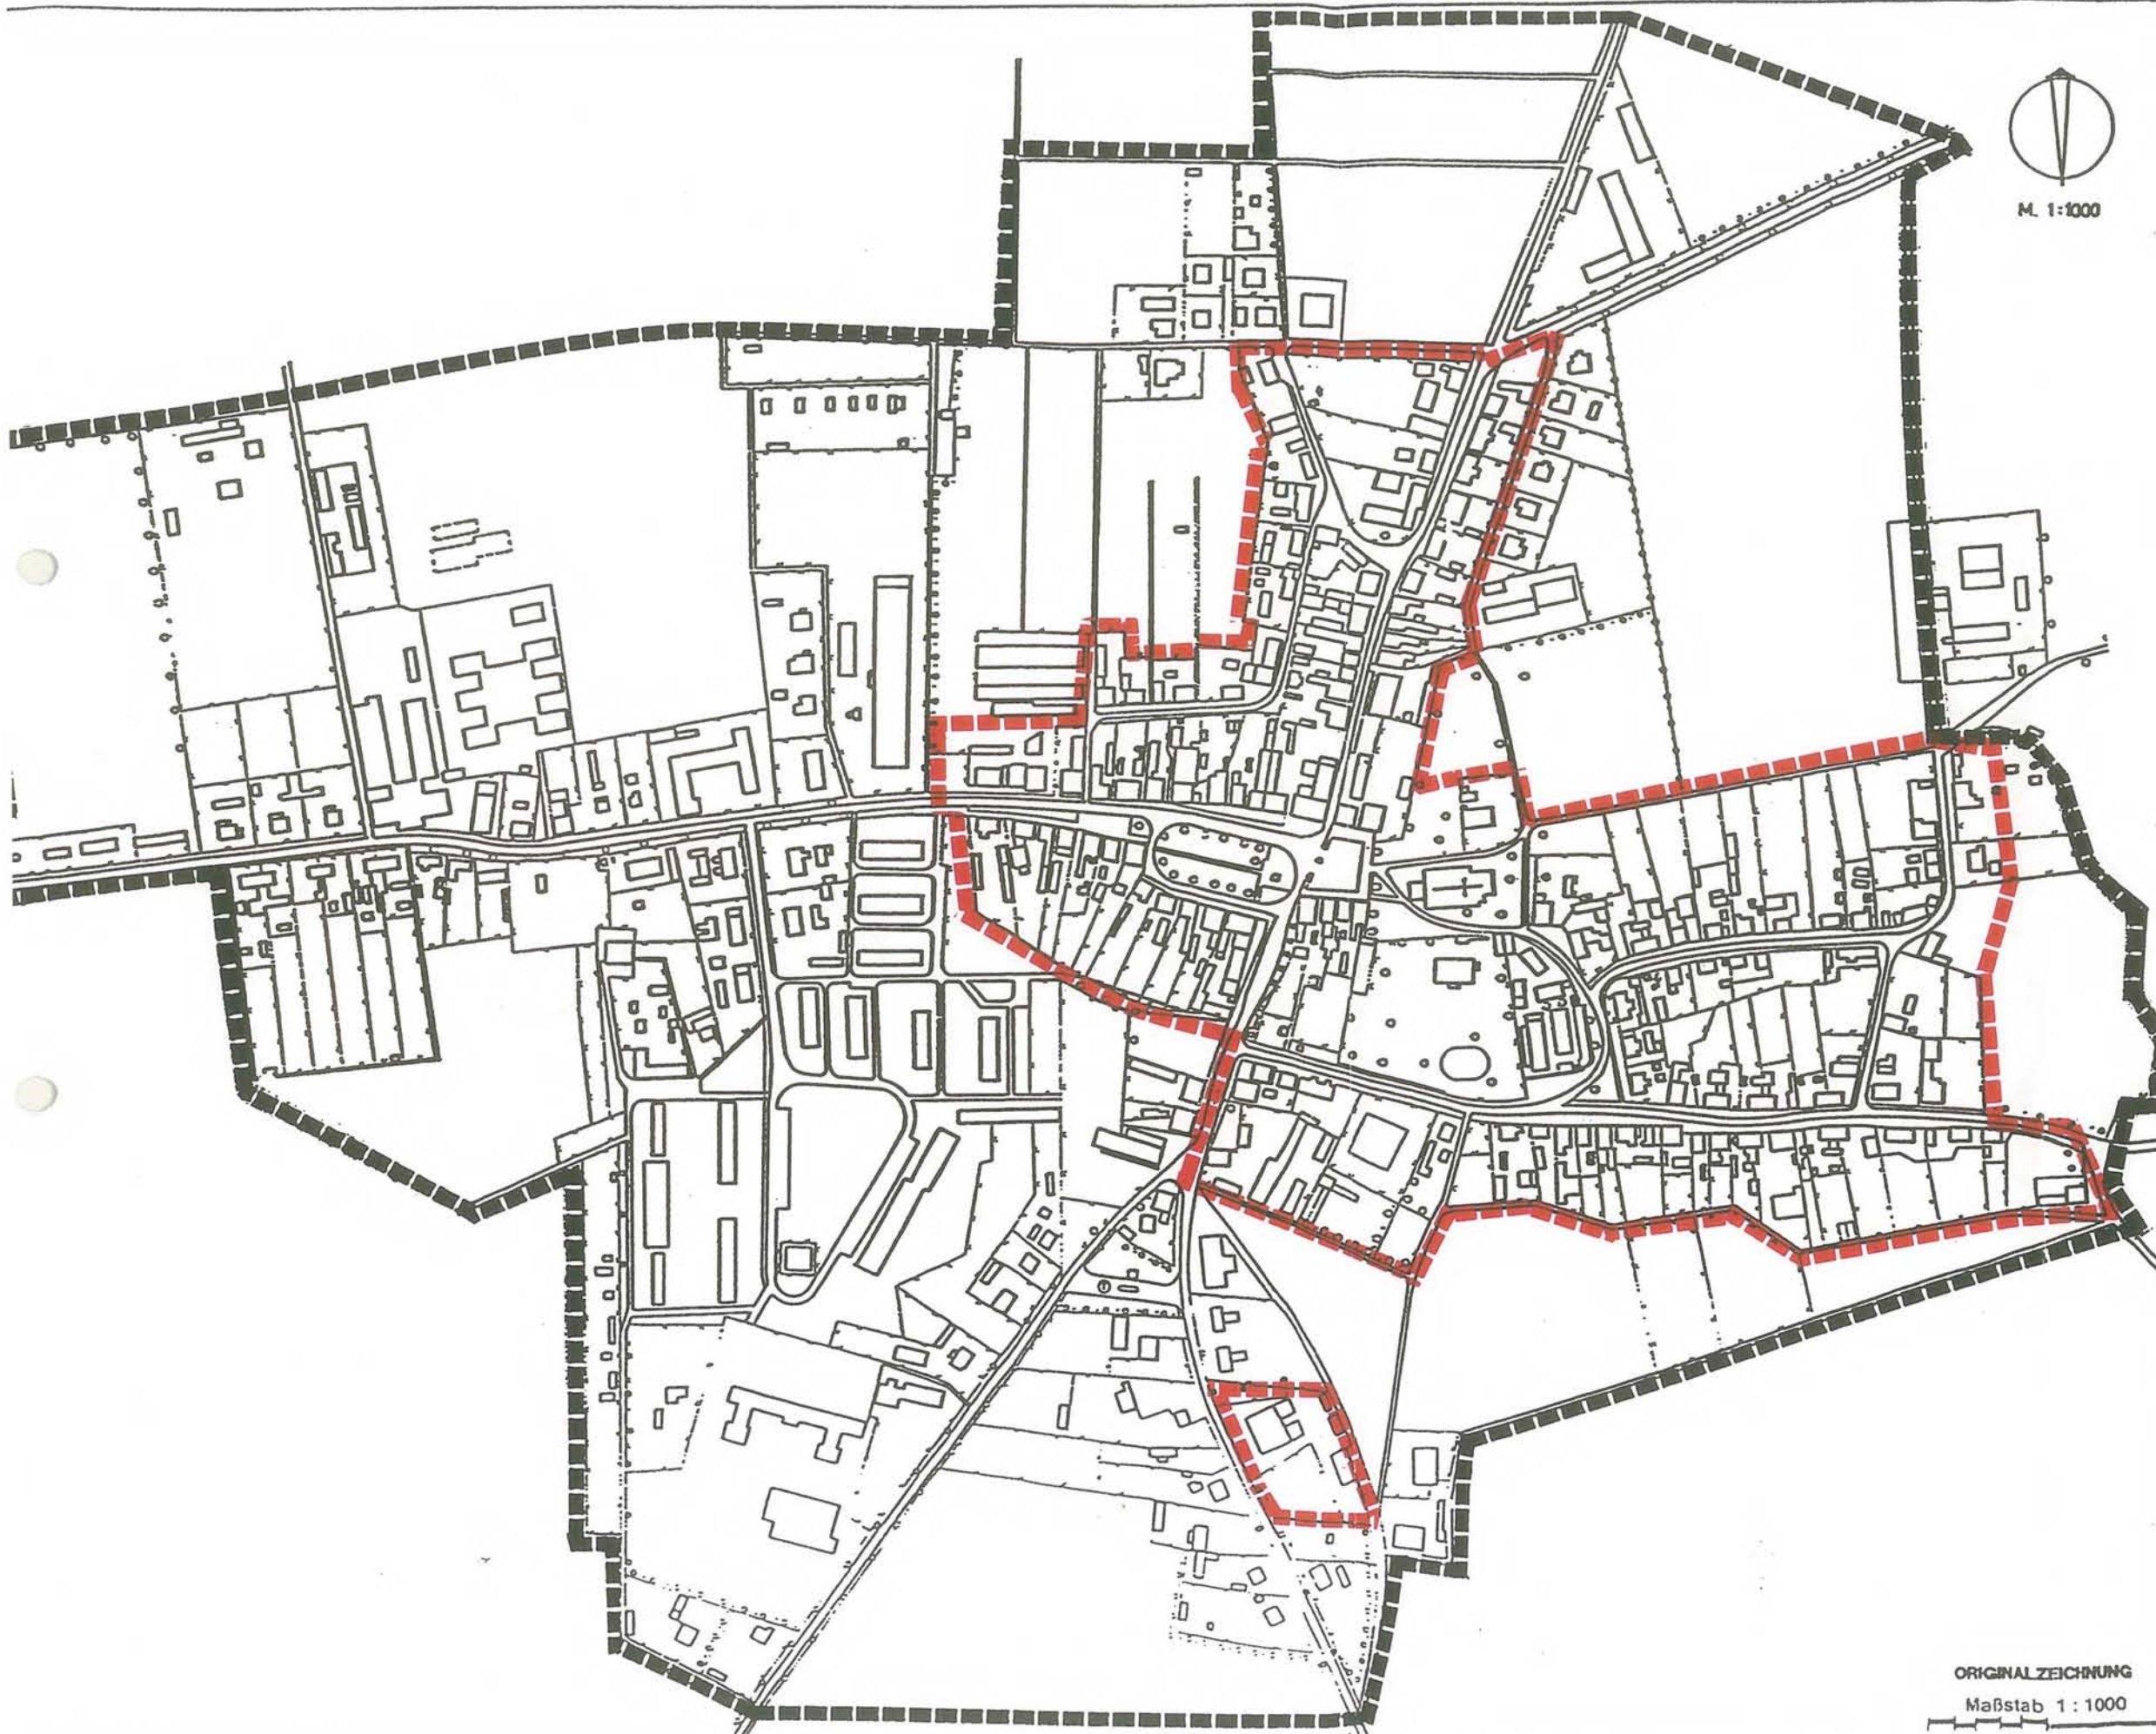

GINGST RAHMENPLAN

ERHALTUNGSSATZUNG

■ Geltungsbereich der Satzung

Markt
Mühlenstraße
Thälmannstraße
Pichtstraße
Friedensstraße
Wieckstraße
Platz der Solidarität
Karl-Marx-Straße bis Handwerkerstuben
Alte Molkerei

ORIGINALZEICHNUNG

Maßstab 1 : 1000